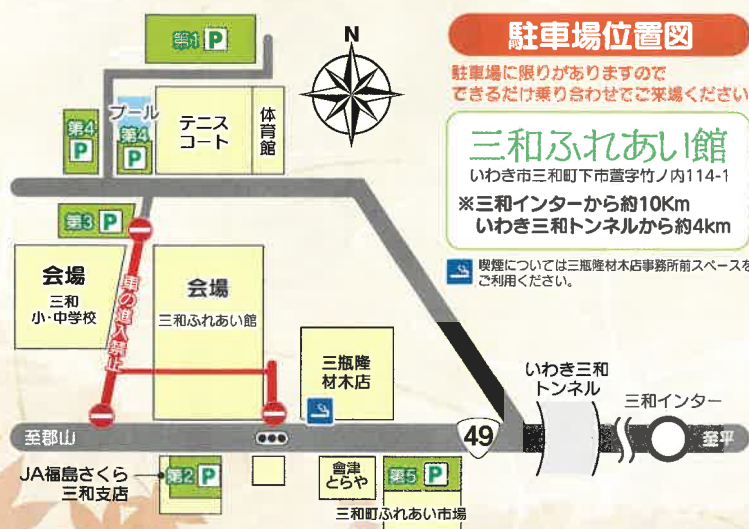

第27回

三和の里 フェスティバル

雨天 決行

※雨天により中止になる
場合があります。

スタンプラリー

会場内に設置されたスタンプ
(シール)を5つ全て集めた方に、
抽選で出店者から提供の

ちょっとうれしい プレゼント!!

※先着順なくなり次第終了

今回、会場レイアウトなど大幅にリニューアル！ ますますパワーアップした 三和の里フェスティバルをお楽しみください！

ふれあい産業まつり(物産)

三和太鼓

駐車場位置図

駐車場に限りがありますので
できるだけ乗り合わせてご来場ください。

三和ふれあい館

いわき市三和町下市萱字竹ノ内114-1
※三和インターから約10km
いわき三和トンネルから約4km

喫煙については三瓶産材本店事務所前スペース
をご利用ください。

リニューアル
その1

会場レイアウトが変わりました!

今まで駐車場としていた三和ふれあい館駐車場は、屋外ステージ
を設置、出展スペースとして大幅リニューアル!ステージイベント
をお楽しみください!

リニューアル
その2

大人気のキッチンカーが出展!

市内各イベントで大人気の「キッチンカー」が集合!
たくさんのグルメに出会えます!

リニューアル
その3

三和デイサービスセンターを開放します!

施設見学や飲食スペース等としてご利用ください。

リニューアル
その4

親子で楽しめるコーナーの新設!

幅広い年齢層に楽しんでもらうため、親子で遊べるコーナーを新
設しました!

リニューアル
その5

駐車場が変わりました!

会場レイアウトのリニューアルに伴い、三和ふれあい館駐車場に
は駐車できません。新たにご用意した旧沢渡小グラウンドをご利
用ください!

特別
出演等